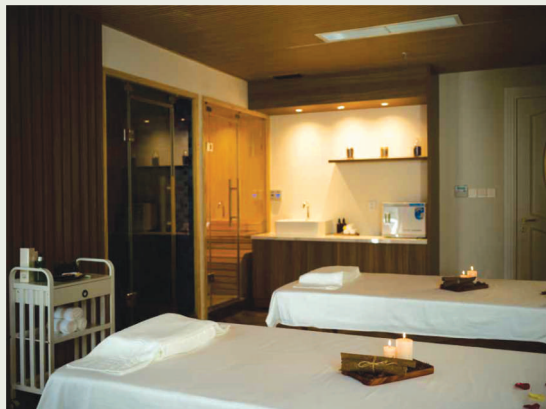

- VỊ TRÍ: TẦNG 9
- GIỜ MỞ CỬA: 06:00 SÁNG - 08: 00 TỐI

GYM & FITNESS

Khu rèn luyện chăm sóc sức khỏe được trang bị đầy đủ các máy chạy bộ, xe đạp, máy tạ cũng như khu vực yoga, thiền,...

- VỊ TRÍ: TẦNG 9
- GIỜ MỞ CỬA: 06:00 SÁNG - 08: 00 TỐI

- VỊ TRÍ: TẦNG B1
- GIỜ MỞ CỬA: 08:00 SÁNG - 10: 00 TỐI

VIP SPA

Dịch vụ thư giãn & chăm sóc sức khỏe riêng tư, đẳng cấp dành riêng cho khách lưu trú tại khách sạn.

- VỊ TRÍ: TẦNG 9
- GIỜ MỞ CỬA: 10:00 SÁNG - 10: 00 TỐI