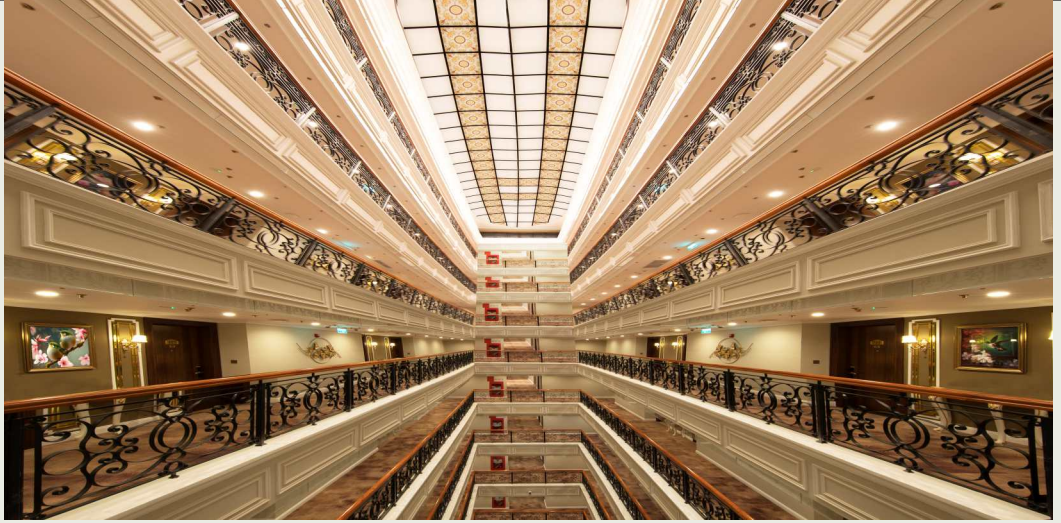

PRESIDENT SUITE

- DIỆN TÍCH : 185 m²
- SỐ LƯỢNG : 1
- LOẠI GIƯỜNG :
  1 Giường KING & 2 ĐƠN
- HƯỚNG NHÌN : Thành Phố

GARDEN GRAND SUITE

- DIỆN TÍCH : 121 m²
- SỐ LƯỢNG : 6
- LOẠI GIƯỜNG :
  01 Giường đôi & 1 Sofa Bed
- HƯỚNG NHÌN : Thành phố

LUXURY GRAND SUITE

- DIỆN TÍCH : 85 m²
- SỐ LƯỢNG : 8
- LOẠI GIƯỜNG : 01 Giường đôi
- HƯỚNG NHÌN :
  Thành phố & Đồi thông

EXECUTIVE SUITE

- DIỆN TÍCH : 65 m²
- SỐ LƯỢNG : 30
- LOẠI GIƯỜNG :
  01 Giường đôi & 1 Sofa bed
- HƯỚNG NHÌN :
  Thành phố & Đồi thông