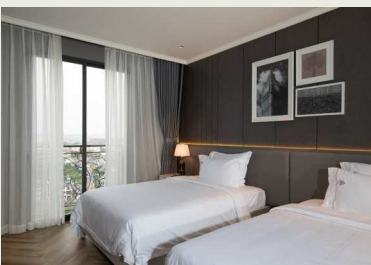

DELUXE TWIN

- DIỆN TÍCH : 32 m²
- SỐ LƯỢNG : 180
- LOẠI GIƯỜNG :
  02 Giường đơn
- HƯỚNG NHÌN :
  Thành phố & Đồi thông