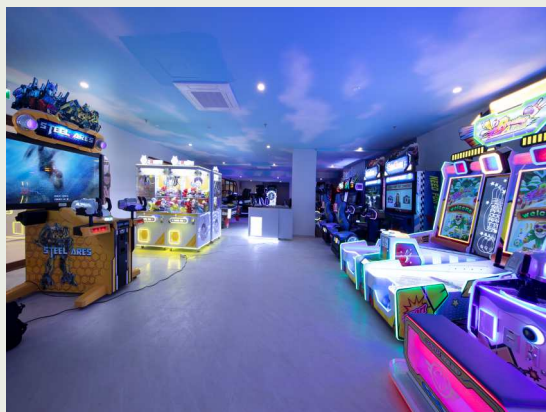

GAME CENTER & KID CLUB

Khu phức hợp với đầy đủ các hoạt động vui chơi giải trí bao gồm: không gian vui chơi trẻ em với các hoạt động và các trò chơi và trang thiết bị hiện đại phù hợp với mọi đối tượng, độ tuổi.

- VỊ TRÍ: TẦNG B1
- GIỜ MỞ CỬA: 08:00 SÁNG - 10: 00 TỐI